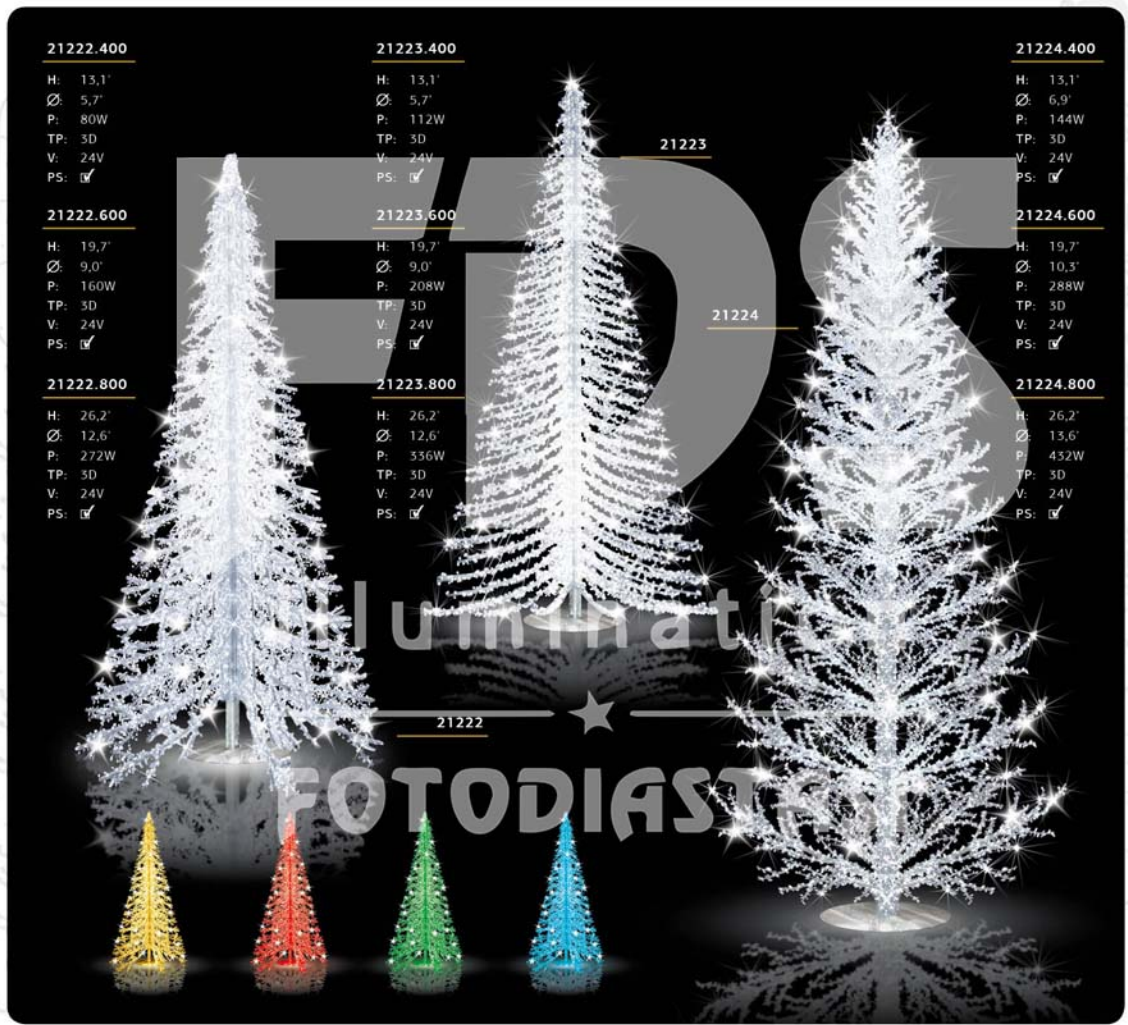

21224.800

H: 26,2'
 Ø: 13,6'
 P: 432W
 TP: 3D
 V: 24V
 PS:

21222

Luminati
 FOTODIAST

3D MOTIFS

Colorful Trees

3D MOTIFS

21220.RGB