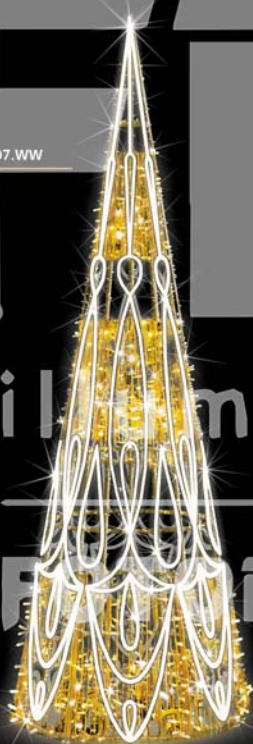

Ropelight Trees

FDS

21207.WW

21207.WH

iluminati
FOTODIAS

21207.465

H: 15,3'
Ø: 4,3'
P: 171W
TP: 3D
V: 24V
PS: ☒

21207.665

H: 21,8'
Ø: 6,6'
P: 335W
TP: 3D
V: 24V
PS: ☒