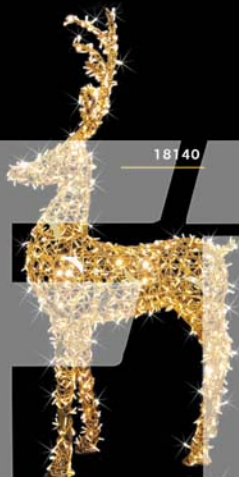

18140

H: 8,5"
L: 4,9"
W: 1,6"
P: 48W
TP: 3D
V: 24V
PS: ☐

18140

18142

H: 8,5"
L: 4,9"
W: 1,6"
P: 48W
TP: 3D
V: 24V
PS: ☒