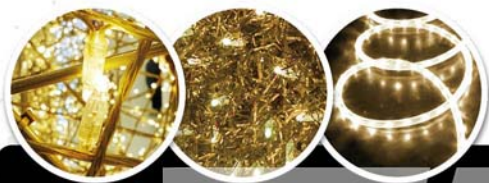

Ball Bench

21132