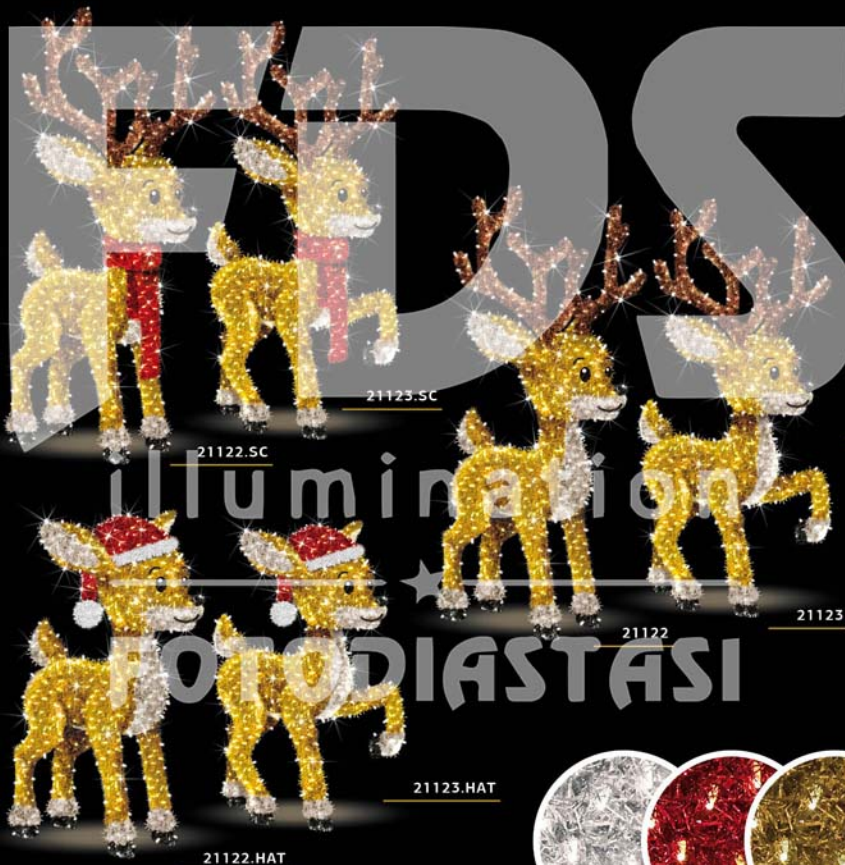

21122.SC

H: 9,8'
L: 4,9'
W: 6,2'
P: 52W
TP: 3D
V: 24V
PS:

21123.SC

H: 9,8'
L: 4,9'
W: 6,2'
P: 52W
TP: 3D
V: 24V
PS:

21122.HAT

H: 7,1'
L: 4,9'
W: 3,0'
P: 40W
TP: 3D
V: 24V
PS:

21123.HAT

H: 7,1'
L: 4,9'
W: 3,0'
P: 40W
TP: 3D
V: 24V
PS: